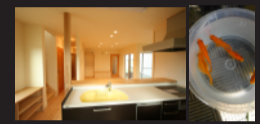

笑顔で暮らせる”蔵造りハイブリッド工法”の家 夢がふくらむ”楽(＃.＃)”な家

真夏も
さわやかな笑顔で
暮らそうよ!

会員様限定 特別完成見学会

2012年7月29日(日)

ビルトインガレージを夢見ている車好き・バイク好きの方必見!
39坪の2階建て!

【開催時間】10:00~16:00

お母さんの体調が心配でした。持病の喘息がとても辛そうで・・・いっぱい働いて帰ってきて、疲れているのに私たちの為
にがんばってくれる大好きなお母さんにはいつまでも元気でいて欲しい! 私たちの事を大事にしてくれるお父さんには趣
味のバイクを思いっきり楽しめる場所があったらいいのに! おじいちゃんにはもっと元気で長生きして欲しい! そして私は
気兼ねなく大好きなDVDをゆっくり楽しみたい・・・そんなお家ができればいいのに!
ある時お父さんたちは皆で楽しく過ごせる家を建てる事を決めました。一番は温度差がなく温かい家! 今までは家の中で
ジャンパーを着て過ごしたり、面倒で重い灯油を寒い中補給してストーブを使っていました。夏はエアコンの風が嫌いで我
慢して過ごしてきました。それが当たり前だと思っていたから! でもお家造りを勉強していろいろな事が分かってきました。
沢山のモデルハウスや展示場を見て”自然素材のお家”はお母さんの喘息に良さそうな事、見た目には一緒でも家の中は
温度差がなく、どこでもほんわりあったかい! ”温かさの質”があるって事、夏はさらっとした冷えすぎない空間で心地
良く過ごせる事、そして何より安心して話ができるスタッフさんがいた事 etc...だから金子工務店で建てる事を決めました。
間取りでは、もちろんお父さんの念願のビルトインガレージ、お母さんの生活導線を一番に考えた配置や大好きな木々を見
ながら自分の時間が過ごせる癒しの場所、おじいちゃんも安心してゆっくり寛げるトイレや洗面台のある部屋、季節や思い出
のものを飾って楽しめるニッチ、陽が沈むまで照明を使わないで過ごせる明るい空間、そして私の部屋 思いっきりDVD
を見たり友達を呼んで楽しめる空間(＃.＃)
私たちの思い・夢がいっぱい詰まったこの家で”楽”に元気で過ごそうね! そうそうお父さん、大好きなバイクを眺めなが
らビールを飲みすぎないでね! 今度はみんなの為に私がお料理作るから楽しみにしててね!

『北海道夕張市と福井市における住宅の省エネルギー性能と健康に関する調査報告』より

”蔵造りハイブリッド工法”とは

冬は寒い・夏はジメジメで暑いのは当たり前! 家なんてどこも似たり寄ったりよねえ!
なーんて思っていないませんか? そんな方は是非私たちの造る『蔵造りハイブリッド工法』
の家をご体感下さい。冬は遠赤外線にほんわり包まれお家も体も芯から温まる・・・
夏は室温28℃湿度40~50%さわやかな空気の中で心地良く・・・家の中で温度差の
ない、自然素材で人にやさしい、そんな素敵なお家がここにあります。きっと”目
からウロコ”が落ちちゃいますよ!
また古来から世界でも使われている自然素材の漆喰の内装や足触りの良い無垢材の床
を標準装備! 窓だってオール樹脂製を採用! 断熱性・気密性・快適性を兼ね備えたお
家です。ゆったりと心地良い空間で深呼吸したくなる空気感!
快適で安全しかも経済的(＃.＃)信じられないこの効果 うまい話の裏には<<いい家つ
くり隊>>信念と開発努力の物語があります。
”夏や冬が待ち遠しい 蔵造りハイブリッド工法””太陽光発電システムも搭載”の超
エコな家! 住んだ人だけが味わえる快適空間 10年30年先、家族みんなが笑顔で
豊かな心で過ごせるために・・・私たちは常に進化しながらお家づくりをご提案し
ております。